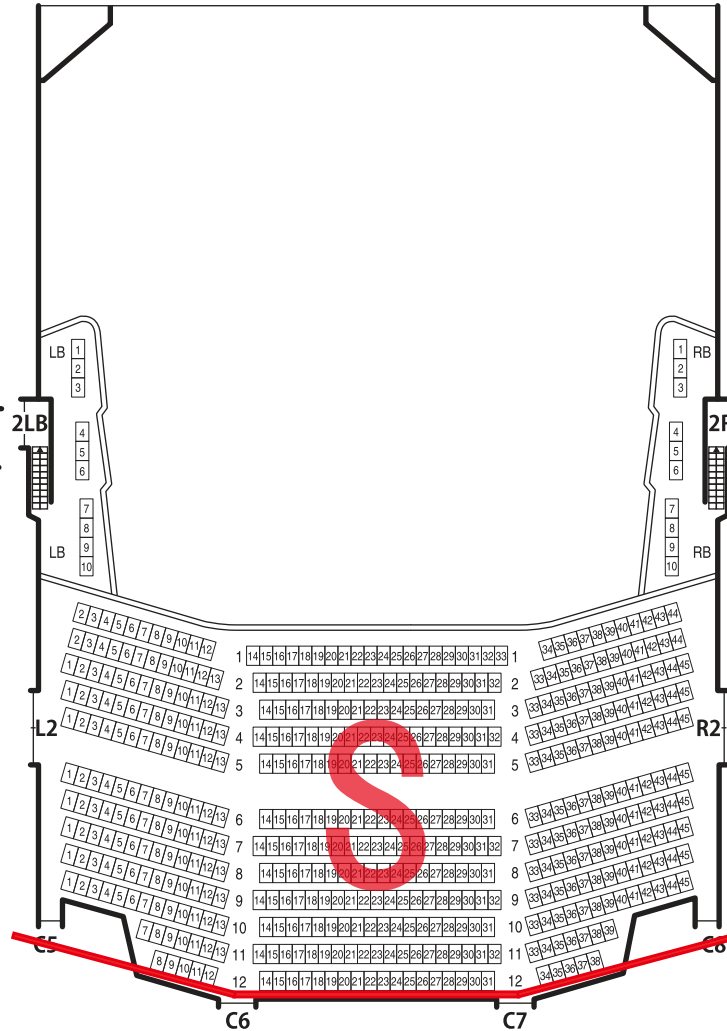

東急シアターオーブ 座席表

1 階席

2 階席

3 階席