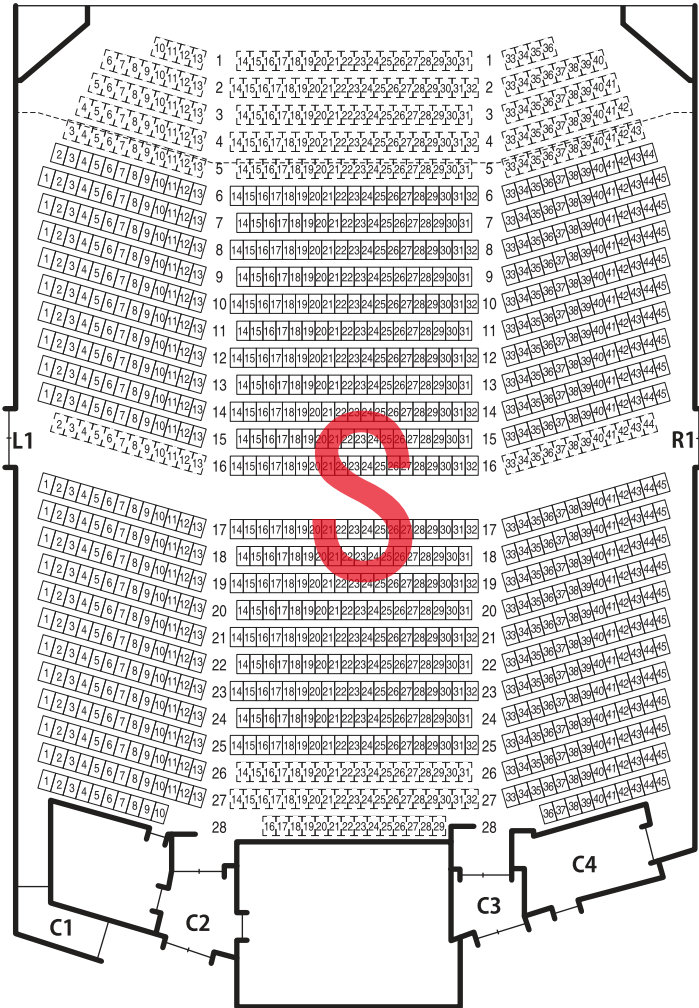

東急シアターオーブ 座席表

1 階席

2 階席

3 階席