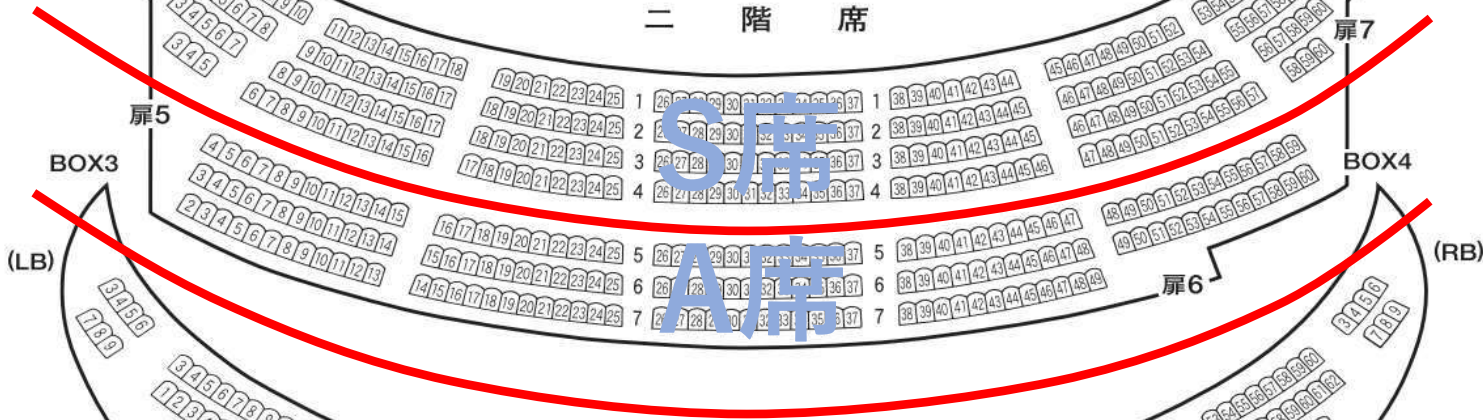

1905席

(1階 1077席/2階 420席/3階 408席)

※オーケストラピット使用時は70席減

舞台

一階席

二階席

三階席