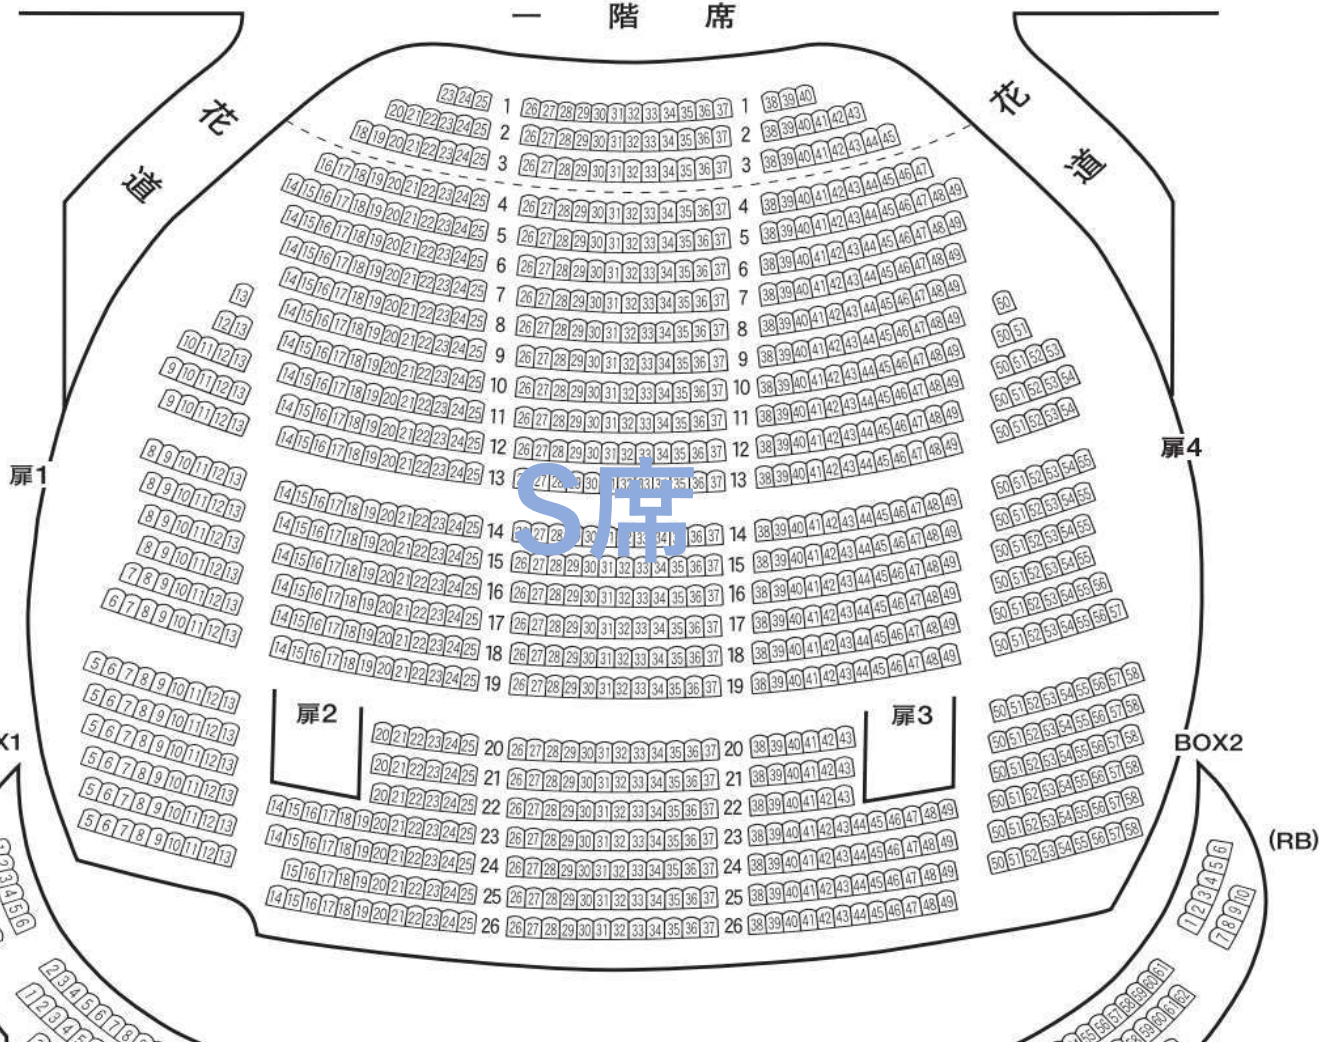

1905席

(1階 1077席/2階 420席/3階 408席)

※オーケストラピット使用時は70席減

舞台

一階席

二階席

三階席