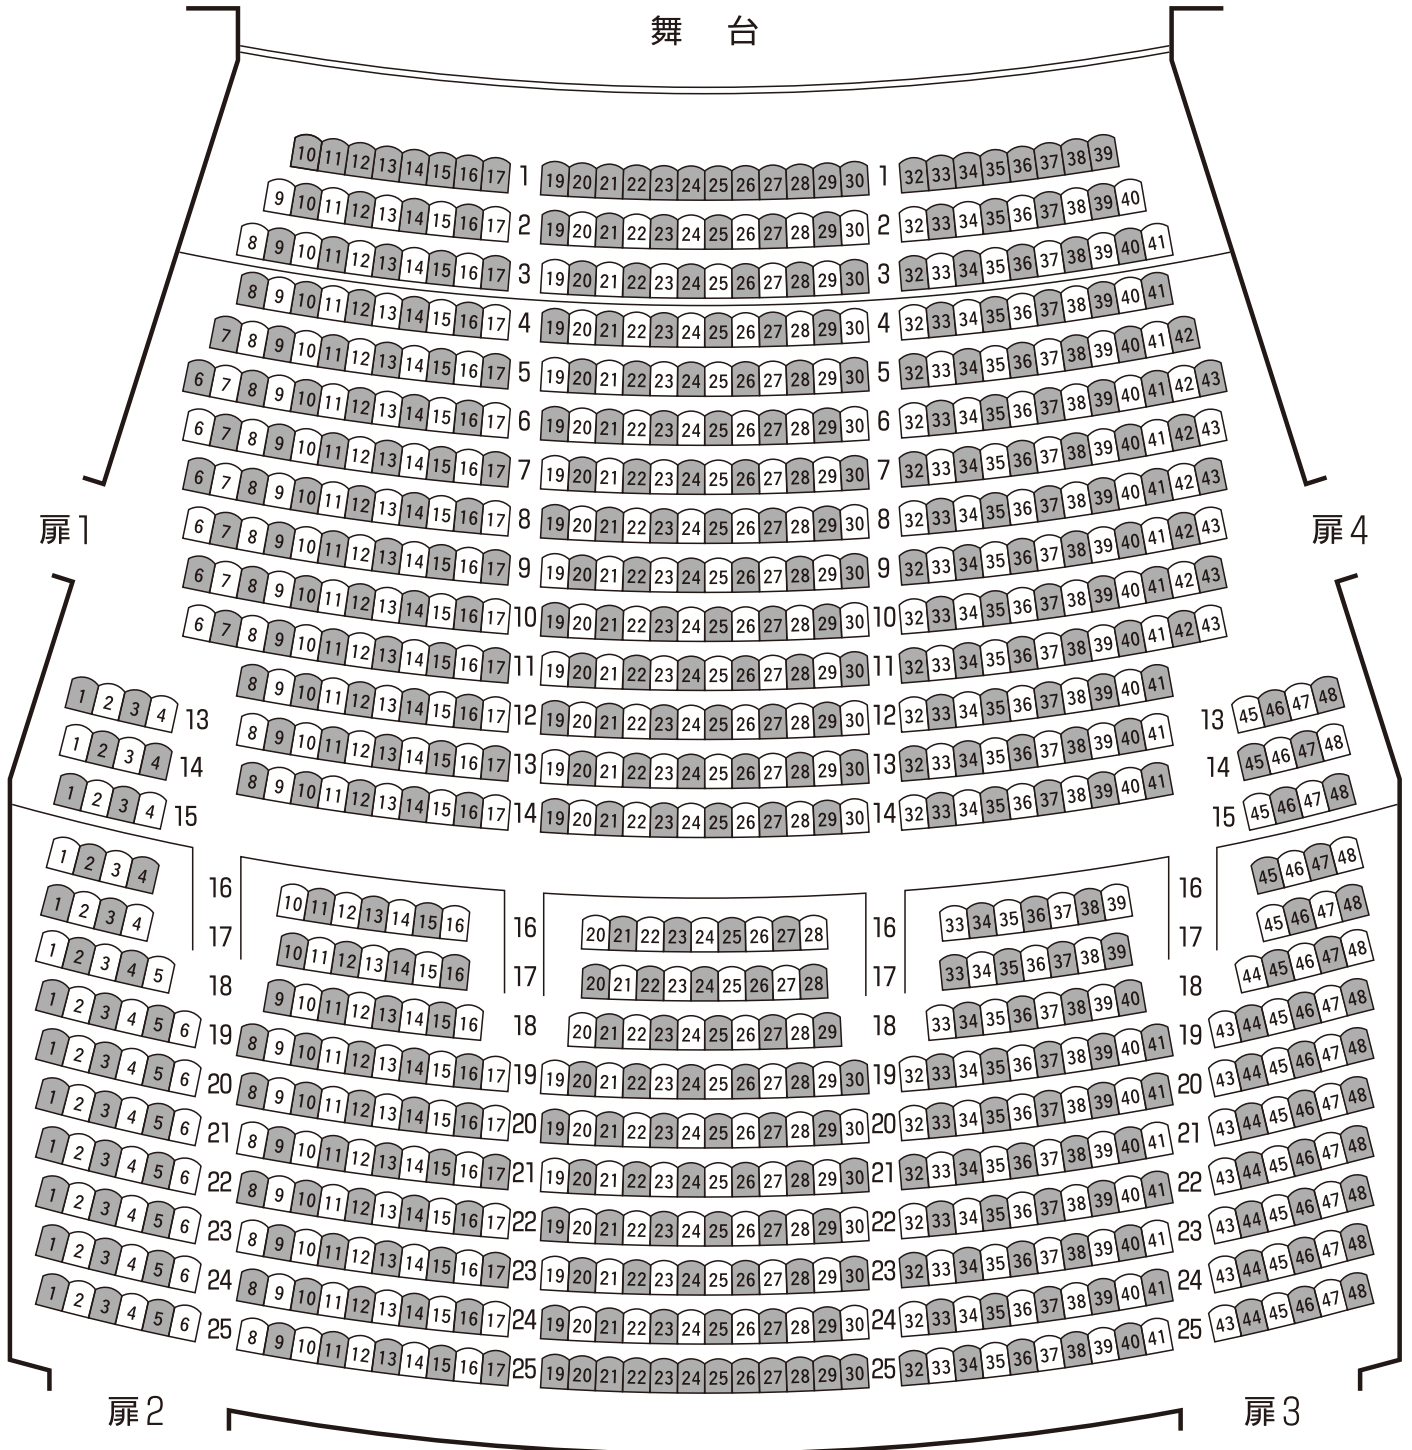

※白色(□)が販売席です
グレー(■)は売り止め席です

※公演によってセットや演出等の都合により販売席が異なる場合がございます。ご了承ください。