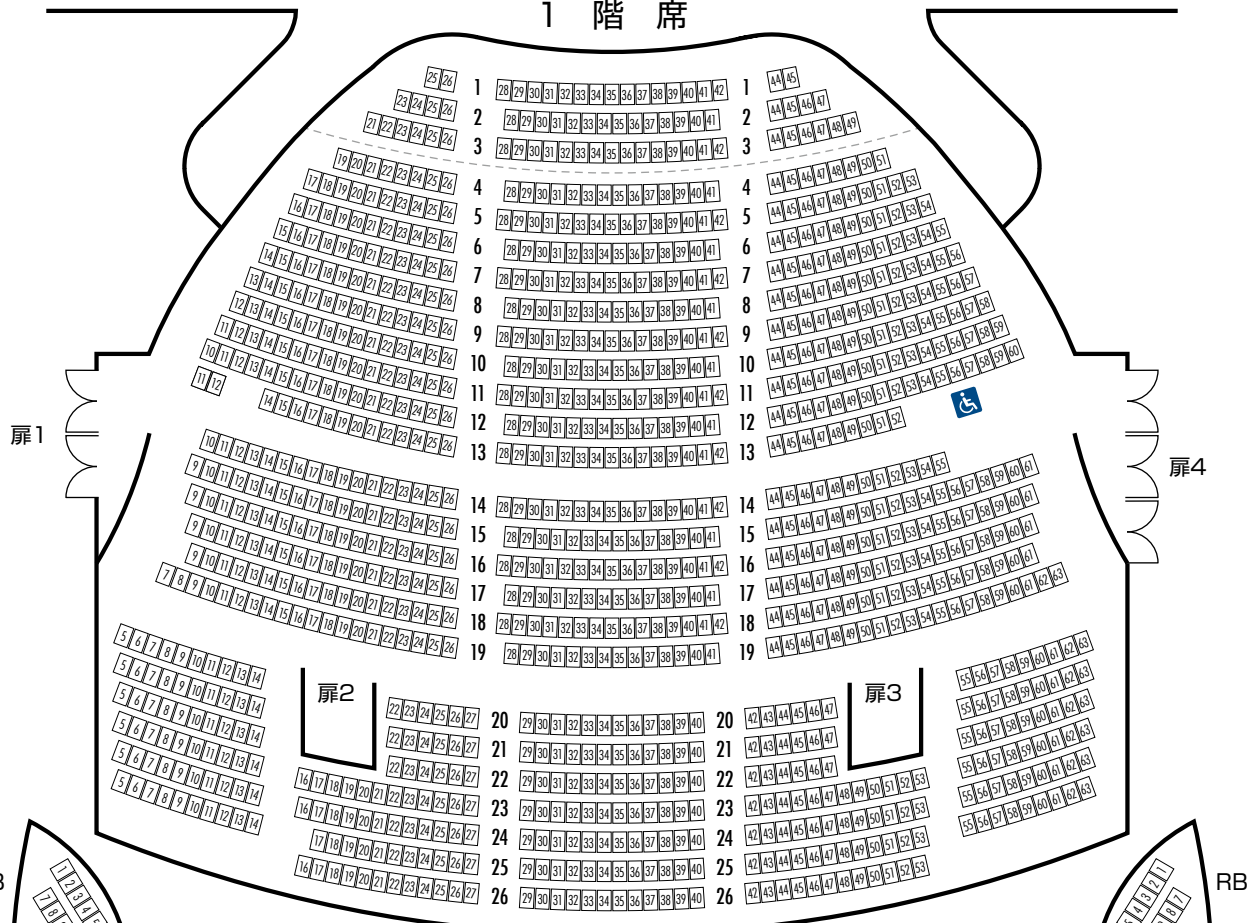

メインホール 座席表

2026年9月10日より

梅田芸術劇場
Umeda Arts Theater

1,920席(1階 1,098席／2階 414席／3階 408席)

※オーケストラピット使用時は68席減

舞台

1 階 席

2 階 席

3 階 席