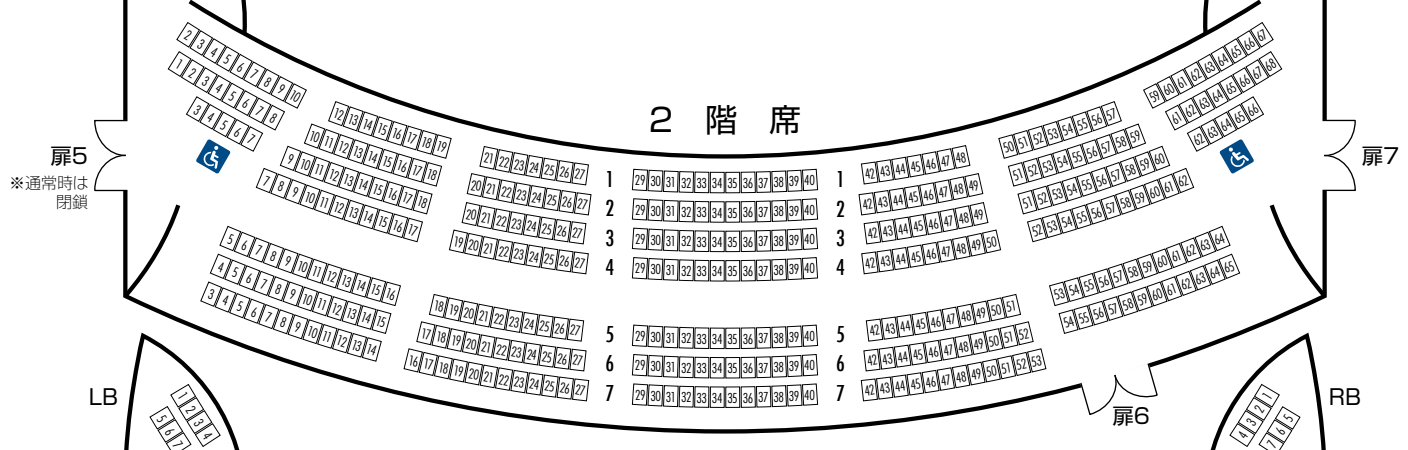

メインホール 座席表

2026年9月10日より

梅田芸術劇場
Umeda Arts Theater

1,920席(1階 1,098席／2階 414席／3階 408席)

※オーケストラピット使用時は68席減

舞台

1 階 席

2 階 席

3 階 席