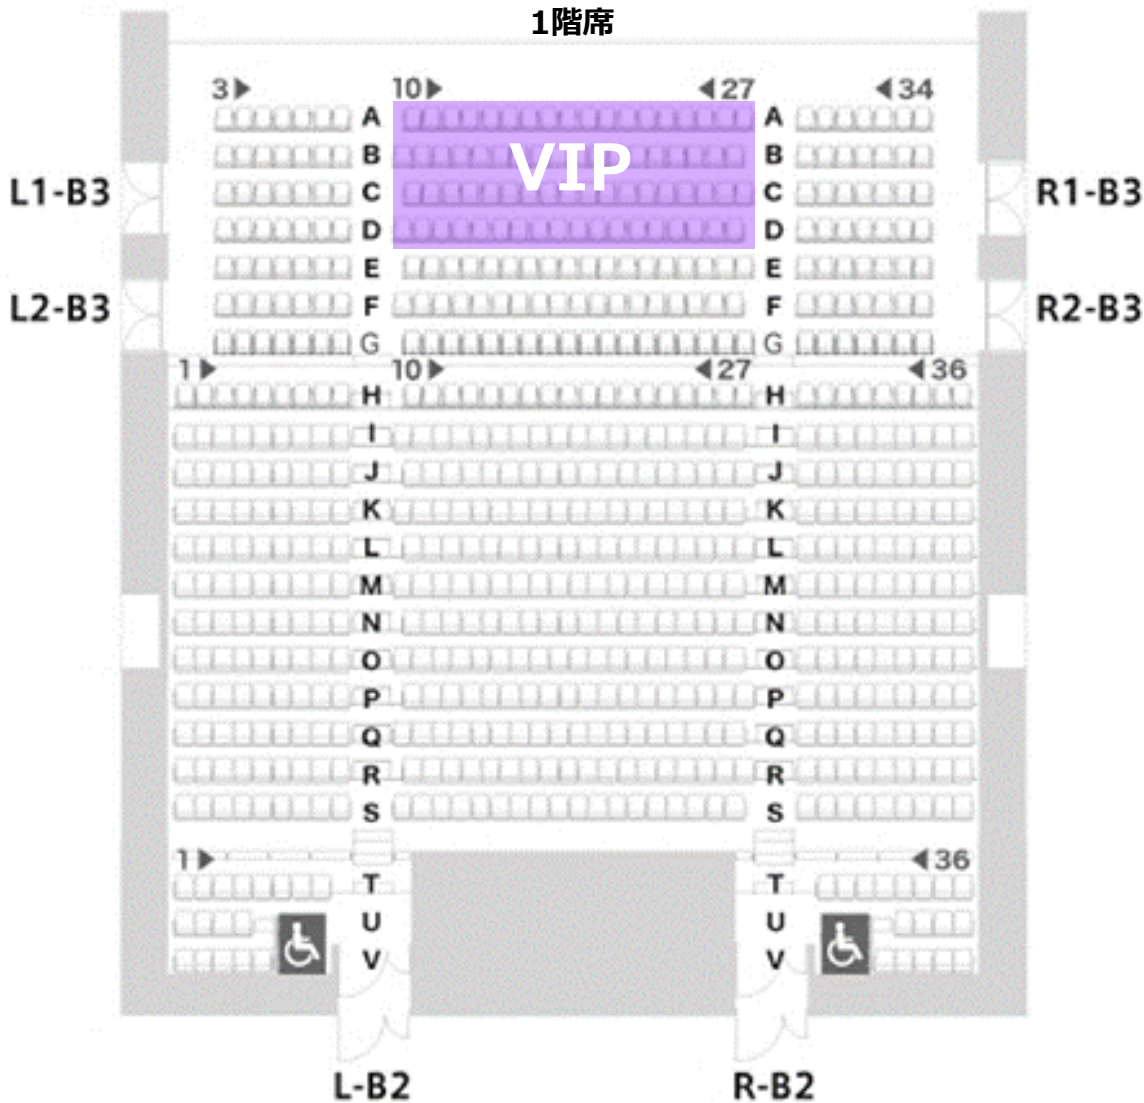

ミュージカル『SIX』 日本キャスト版

2025年1月31日(金)~2月21日(金)
EXシアター六本木

STAGE ステージ

1階席

2階席