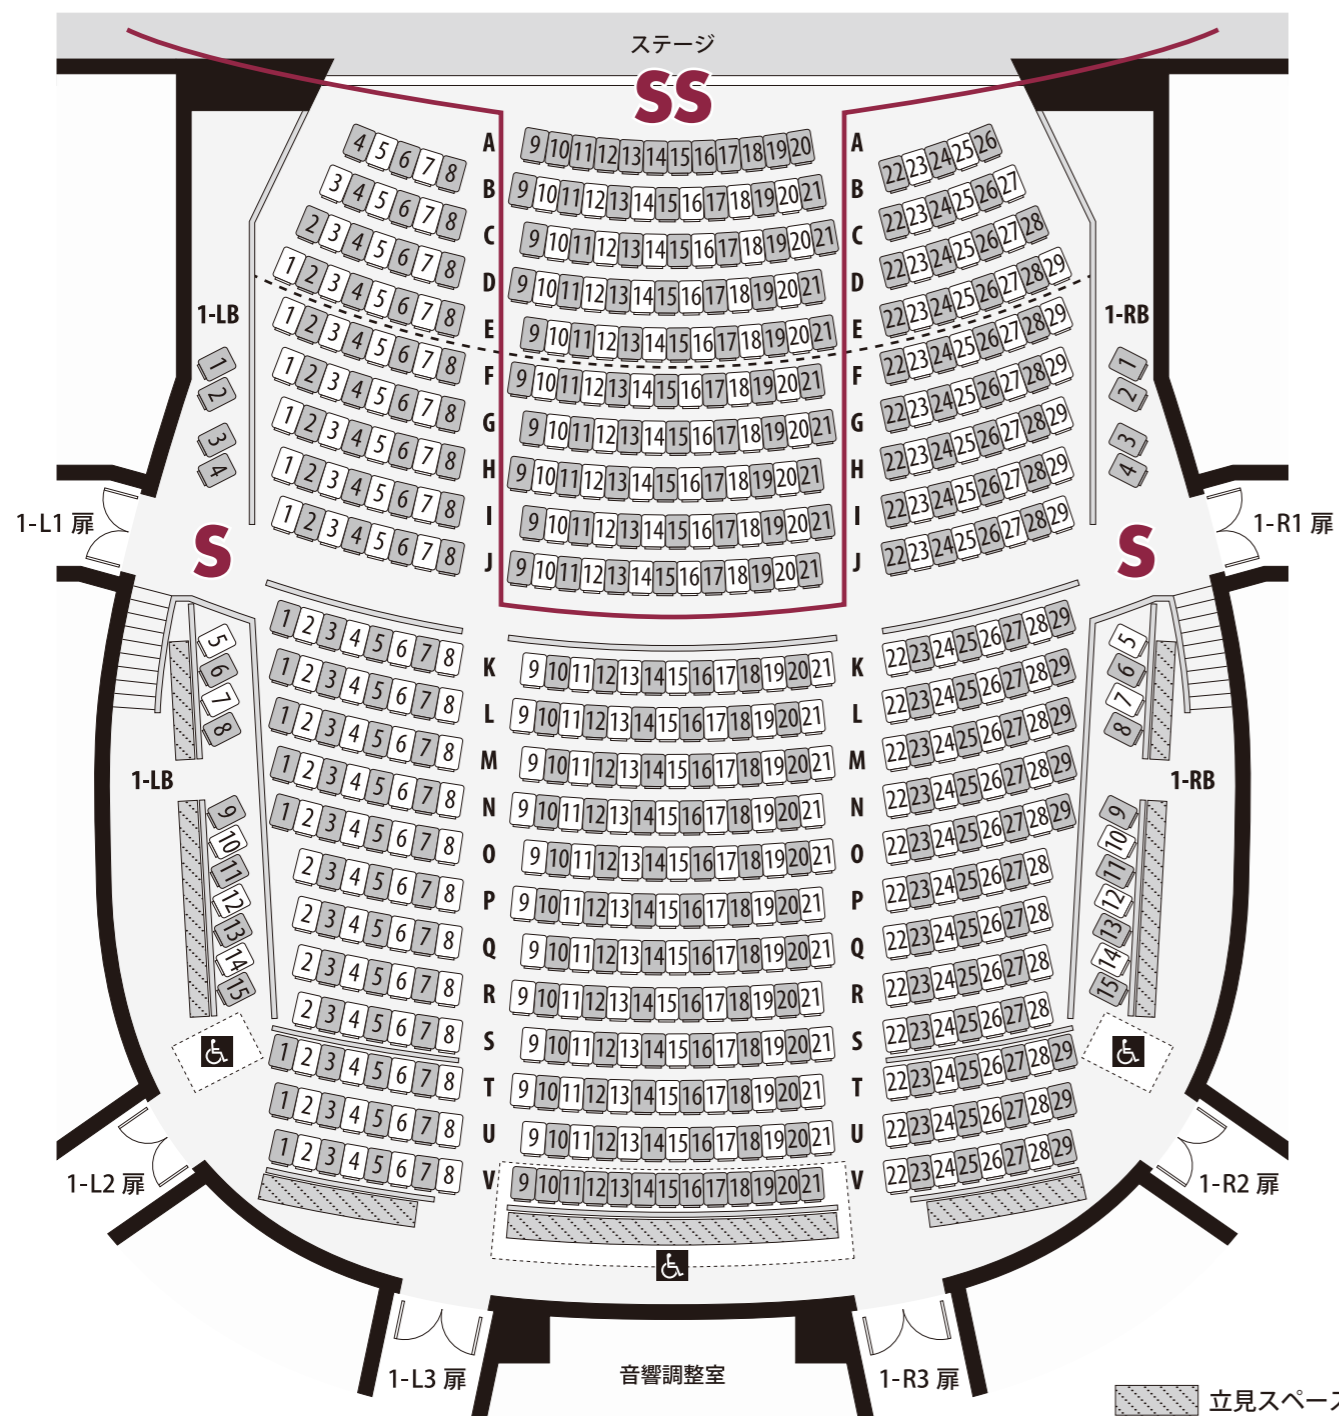

ミュージカル『VIOLET』座席表

東京芸術劇場プレイハウス

2020年9月4日(金)～9月6日(日)

東京芸術劇場
Tokyo Metropolitan Theatre

1階席

ステージ

SS

2階席

※白色(□)が販売席です。
グレー(■)は売り止め席です。